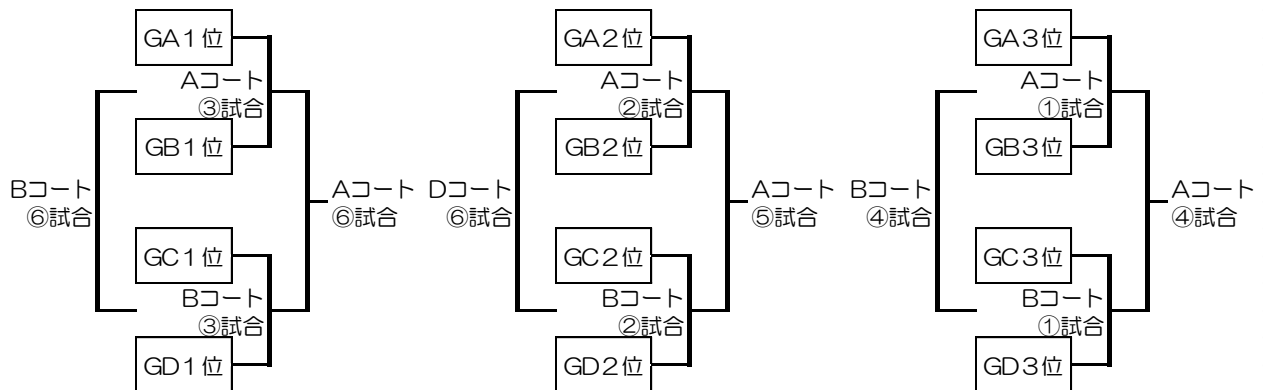

記念ブロック女子組合せ表

草加市スポーツ健康都市記念体育館

8月29日(土)

GAリーグ	仲町	大和田	新栄	順位
仲町		○	○	
大和田	○		○	
新栄	○	○		

GBリーグ	鶴ヶ島ドリームス	草加セルティックス	瀬崎プレイバース	順位
鶴ヶ島ドリームス		○	○	
草加セルティックス	○		○	
瀬崎プレイバース	○	○		

GCリーグ	新座新開	吉川	八北	順位
新座新開		○	○	
吉川	○		○	
八北	○	○		

GDリーグ	行田ラビッツ	栄	草加新田	順位
行田ラビッツ		○	○	
栄	○		○	
草加新田	○	○		

8月30日(日)