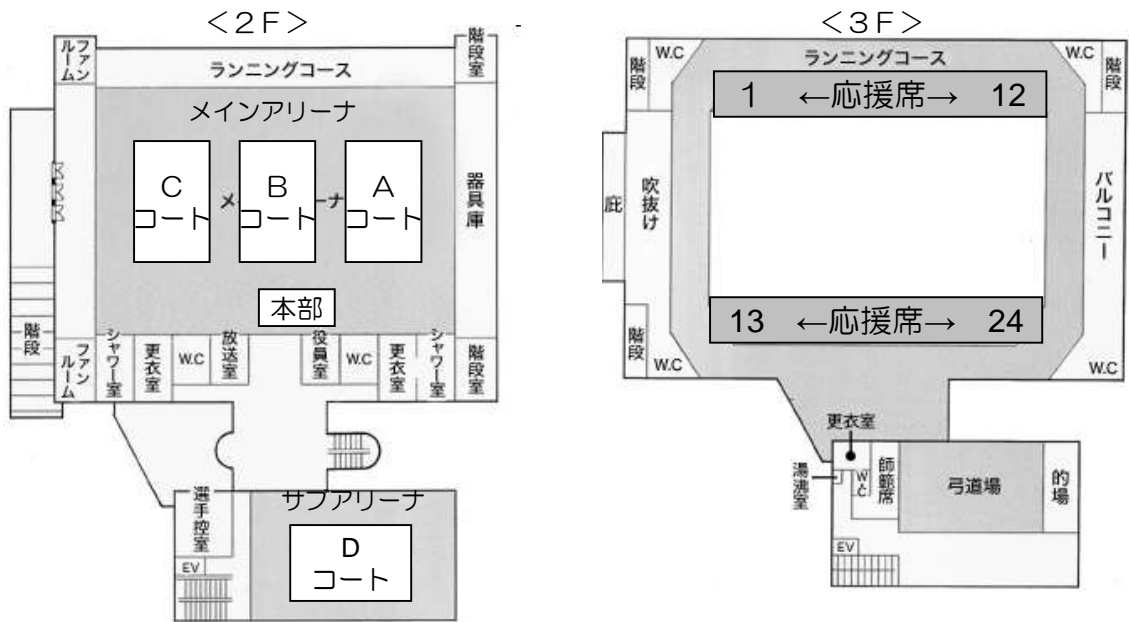

会場案内図

<草加市スポーツ健康都市記念体育館>

★ナビ設定用

住所 草加市瀬崎6-31-1

電話 048-922-1151

注意事項

- ・路上での子供達や荷物の積み降ろしは危険ですのでご注意ください。
- ・喫煙は所定の位置でお願いします。
- ・上履きで外に出ないでください。
- ・各チーム4台以内でお願いします。5台目からは有料駐車場をご利用ください。
- ・会場前はバス通りです。駐車場入場は係員の指示に従って速やかにお願いします。
  なお駐車場は谷塚駅側からのみとし、右折入場は禁止です。
- ・ランニングコース内に荷物を置かないでください
- ・会場前の敷地で大きな声を出さないでください。
- ・会場は一般の方も利用します。

応援席座席表

本部反対側（玄関入って左側）

1	男子	八幡ドリーム
2	男子	上尾あずま
3	男子	栄
4	男子	深谷桜
5	男子	新座新開
6	男子	草加セルティックス

7	男子	栄和
8	男子	氷川
9	男子	草加高砂
10	男子	F.F.ファイヤーズ
11	男子	清門
12	男子	八北

本部席側（玄関入って右側）

13	女子	仲町
14	女子	大和田
15	女子	新栄
16	女子	新座新開
17	女子	吉川
18	女子	八北

19	女子	鶴ヶ島ドリームス
20	女子	草加セルティックス
21	女子	瀬崎プレイバース
22	女子	行田ラビッツ
23	女子	栄
24	女子	草加新田

★並び順

男子										女子													
清門	八北	氷川	草加高砂	草加セルティックス	栄	八幡ドリーム	上尾あずま	栄和	F.F.ファイヤーズ	深谷桜	新座新開	新座新開	吉川	仲町	大和田	鶴ヶ島ドリームス	行田ラビッツ	新栄	八北	草加セルティックス	瀬崎プレイバース	栄	草加新田

※指導者は演壇を挟んで
自チーム前にお並び下さい。
内側が招待チーム、外側が
市内チームです。

演壇

本部