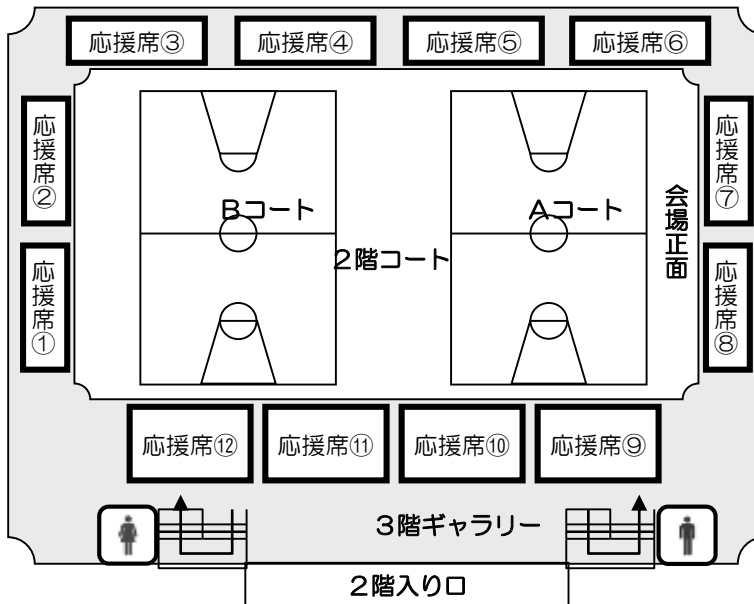

## 会場共通の注意事項

- ・路上での子供達や荷物の積み降ろしは危険ですのでご遠慮ください。
- ・喫煙は所定の位置でお願いします。
- ・上履きで外に出ないでください。
- ・駐車台数に限りがあります。台数が多い場合には有料駐車場をご利用ください。
- ・会場隣のアスレチック公園内でのアップは禁止です。

応援席 座席表

1	女子	安行東
2	女子	清門
3	女子	高砂
4	女子	氷川
5	男子	瀬崎プレイバース
6	男子	新栄