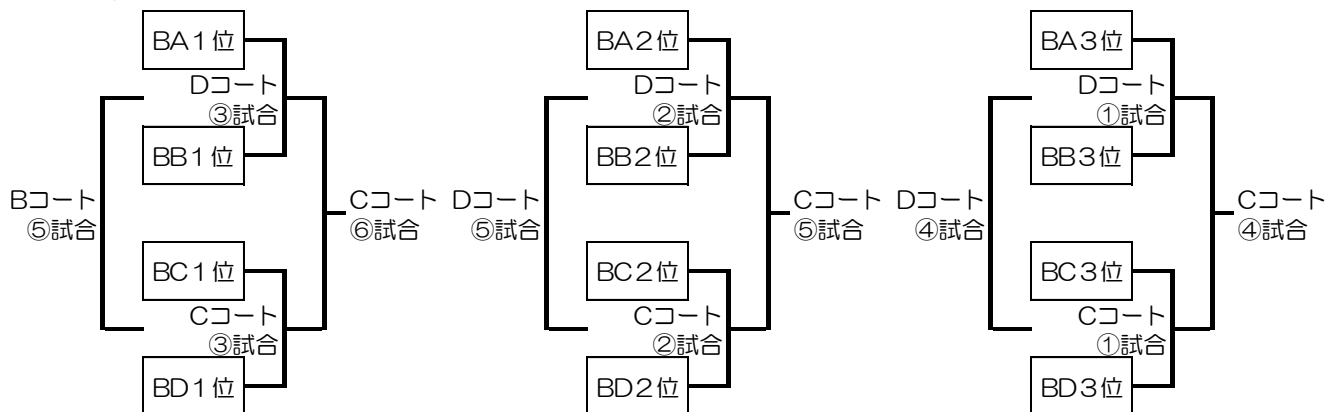

記念ブロック男子組合せ表

草加市スポーツ健康都市記念体育館

8月29日(土)

BAリーグ	八幡ドリーム	上尾あずま	栄	順位
八幡ドリーム		○	○	
上尾あずま	○		○	
栄	○	○		

BBリーグ	栄和	氷川	草加高砂	順位
栄和		○	○	
氷川	○		○	
草加高砂	○	○		

BCリーグ	深谷桜	新座新開	草加セルティックス	順位
深谷桜		○	○	
新座新開	○		○	
草加セルティックス	○	○		

BDリーグ	F.F.ファイヤーズ	清門	八北	順位
F.F.ファイヤーズ		○	○	
清門	○		○	
八北	○	○		

8月30日(日)

特約店

走る。跳ぶ。蹴る。投げる。泳ぐ。ための店

Teriya Sports

草加店 〒340-0051 草加市長栄町199-15
TEL 048-941-3310 FAX 048-941-1960
三郷店 〒341-0018 三郷市早稲田2-17-16
TEL 048-958-8081 FAX 048-958-8084